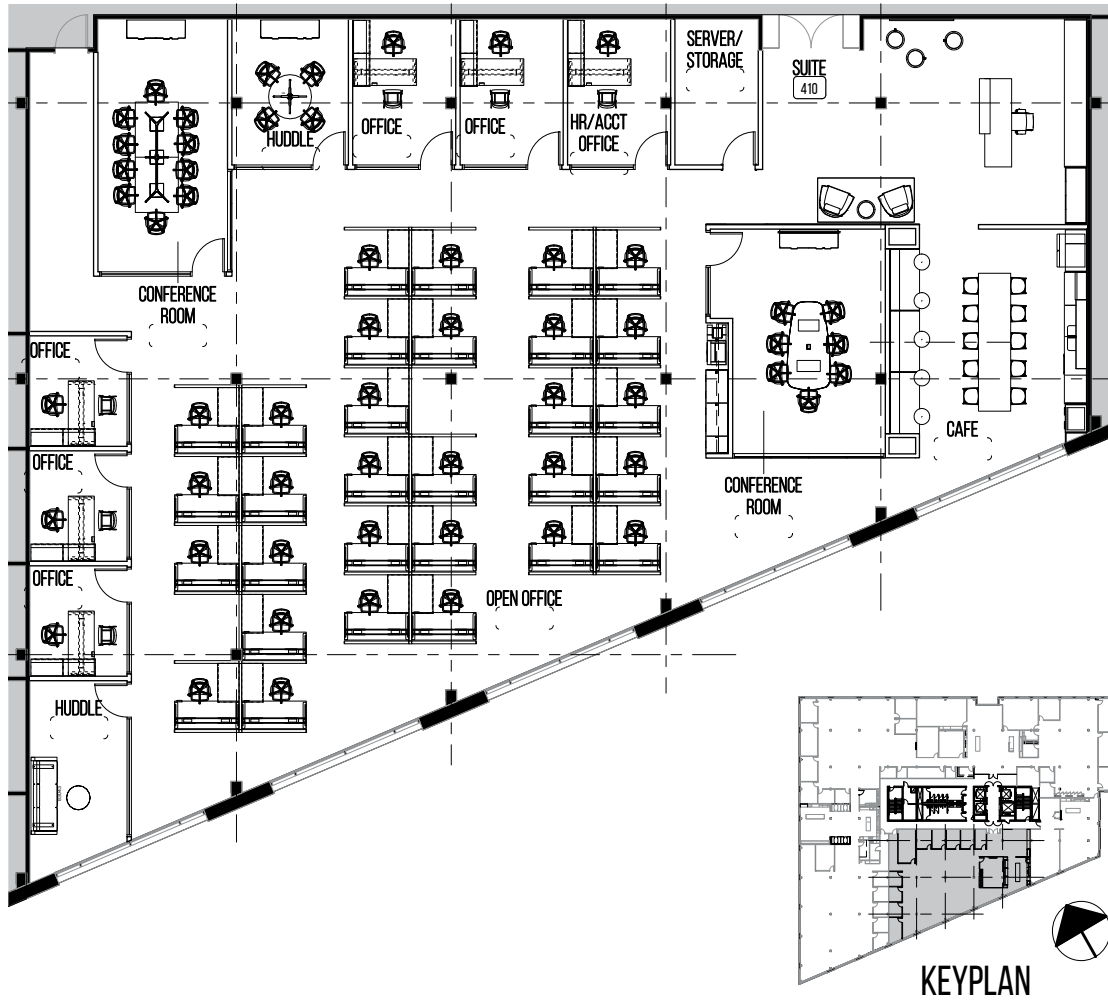

SUITE 410 - 8,008 RSF

Brent Robertson
+1 612 217 5132
brent.robertson@am.jll.com

Jon Dahl
+1 612 217 5130
jon.dahl@am.jll.com

Teig Hutchison
+1 612 217 5157
teig.hutchison@am.jll.com